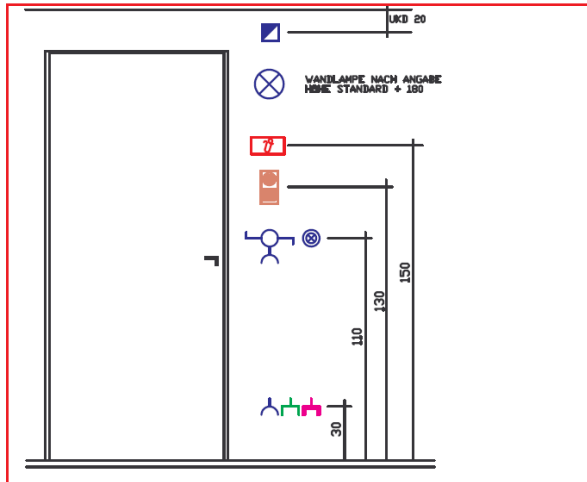

Legende Installationsplan

Legende Stark- und Schwachstrom

	Ausschalter Sch 0 1 polig		Lichtregler Schema 3 1 polig		Steckdose Typ 12 1-fach		WC Ventilator
	Stufenschalter Sch 1 1 polig		Drucktaster		Steckdose Typ 12 3-fach		Stoerenmotor
	Wechselschalter Sch 3 1 polig		Leuchtdrucktaster		Steckdose Typ 12 4-fach		
	Kreuzungsschalter Sch 6 1 polig		Stoerentaster		Steckdose Typ 13 1-fach		Schalungsbogen
	Ausschalter Sch 0 2 polig		Schalter mit Zeitrelais		Steckdose Typ 13 3-fach		Schalungsdübel
	Ausschalter Sch 0 3 polig		Bewegungsmelder 180°		Steckdose Typ 12 3-fach 1 x geschaltet		Schlaufkasten ohne Klemmen
	Umschalter Sch 2 1 polig		Bewegungsmelder 360°		Steckdose Typ 13 3-fach 1 x geschaltet		Schlaufkasten mit Klemmen
	Schlüsselschalter 1 polig		Zugschalter				Anschlusspunkt
	Ausschalter Sch 0 Gr. II Steckdose Typ 12		Drucktaster Gr. II Steckdose Typ 12		Wechselschalter Sch 3 Gr. I Steckdose Typ 12		Notleuchteneinsatz
	Ausschalter Sch 0 Gr. II Steckdose Typ 13		Leuchtdrucktaster Gr. II Steckdose Typ 12		Wechselschalter Sch 3 Gr. I Steckdose Typ 13		Spiegelschrank
	Stufenschalter Sch 1 Gr. II Steckdose Typ 12		Drucktaster Gr. II Steckdose Typ 13		Kreuzungssch Sch 6 Gr. I Steckdose Typ 12		Trafo 230 V / 12 V
	Stufenschalter Sch 1 Gr. II Steckdose Typ 13		Leuchtdrucktaster Gr. II Steckdose Typ 13		Kreuzungssch Sch 6 Gr. I Steckdose Typ 13		Treppenleuchte
	Wechselschalter Sch 3 Gr. II Steckdose Typ 12		Ausschalter Sch 0 Gr. I Steckdose Typ 12		Drucktaster Gr. I Steckdose Typ 12		Wandleuchte
	Wechselschalter Sch 3 Gr. II Steckdose Typ 13		Ausschalter Sch 0 Gr. I Steckdose Typ 13		Leuchtdrucktaster Gr. I Steckdose Typ 12		Deckenleuchte
	Kreuzungssch. Sch 6 Gr. II Steckdose Typ 12		Stufenschalter Sch 1 Gr. I Steckdose Typ 12		Drucktaster Gr. I Steckdose Typ 13		Einbau Downlight
	Kreuzungssch. Sch 6 Gr. II Steckdose Typ 13		Stufenschalter Sch 1 Gr. I Steckdose Typ 13		Leuchtdrucktaster Gr. I Steckdose Typ 13		Einbauleuchte
	Verteiler		Armierungserder		Türsprechanlage Aussenstation		Scheinwerfer / AP Spot
	Heizverteiler		Messtrennstelle Blitzschutz		Türvideosprechanlage Aussenstation		FL Deckenarmatur offen 1x18 W/1x36 W/1x58 W
	Raumthermostat				Türsprechanlage Innenstation		FL Deckenarmatur offen 2x18 W/2x36 W/2x58 W
	Sanitärverteiler		Anschlussgarnitur		Türvideosprechanlage Innenstation		FL Wandarmatur offen 1x18 W/1x36 W/1x58 W
	Steckdose Typ 15		Anschlussstelle		Türöffner		FL Armatur geschlossen 1x18 W/1x36 W/1x58 W
	Ventilantrieb		Erdsplatte		Sonnerietaster		NV-Leuchte
	Anschlusspunkt		Potentialausgleich				NV-Leuchte mit Tunnel
	Motor						Spot-Leuchte
	Steckdose T+T		TV Verstärker		Brandmelder		Indikator
			TV / Radio / SAT Steckdose		Wärmemelder		Türhaftmagnet
	Amtsverteiler		Lautsprecher		Handtaster		Magnetkontakt
	Zwischenverteiler		Bassmodul		Gasmelder		Riegelkontakt
	Kabelkasten		Regler Lautsprecher		Infrarotmelder		Überwachungskontakt
	Anschlussdose 2 x RJ 45		Sonnerie-Gong		Bedienungsterminal		Schlüsselschalter
	Anschlussdose 3 x RJ 45		Uhr einseitig		Akustischer Signalgeber		Anzeigeleuchte
	Anschlussdose 4 x RJ 45		Uhr doppelseitig		Optischer Signalgeber		Körperschallmikrofon